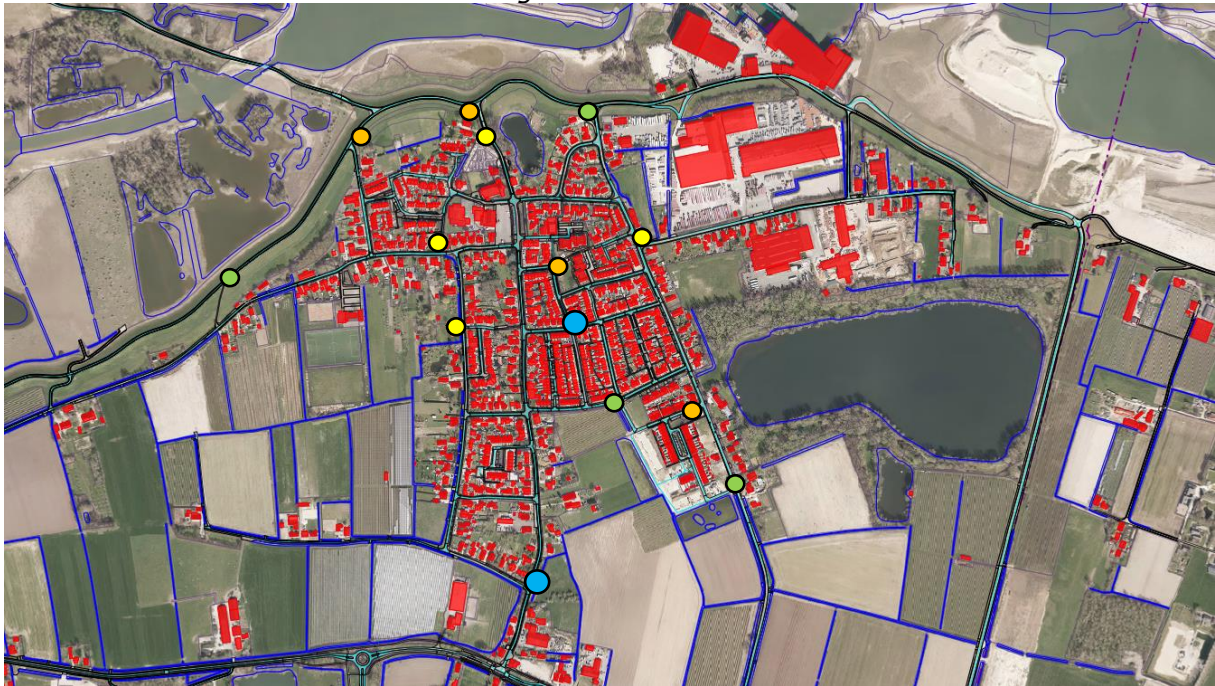

De locaties van alle afvalbakken in Deest staan op onderstaande kaart.

Kaart locaties hondenuitlaatvoorzieningen en afvalbakken

Geel	bestaande hondensoepbakken
Oranje	bestaande afvalbakken
Groen	nieuwe hondensoepbakken
Blauw	bestaande hondenuitlaatplaats

De wijzigingen/aanvullingen zijn:

- Extra hondensoepbak bij pad dijk richting Kweldam/Kerkdam
- Extra hondensoepbak kruising Vriezeweg/Kiezel
- Extra hondensoepbak lang de Jan van Weliestraat bij de container
- Extra hondensoepbak bij opgang dijk bij de Vriezeweg
- Verplaatsen afvalbak jeu-de-boulebaan naar kruising Schoolweg/Lindenpad
- Verplaatsen hondensoepbak Munnikhof naar kruising met Vriezeweg