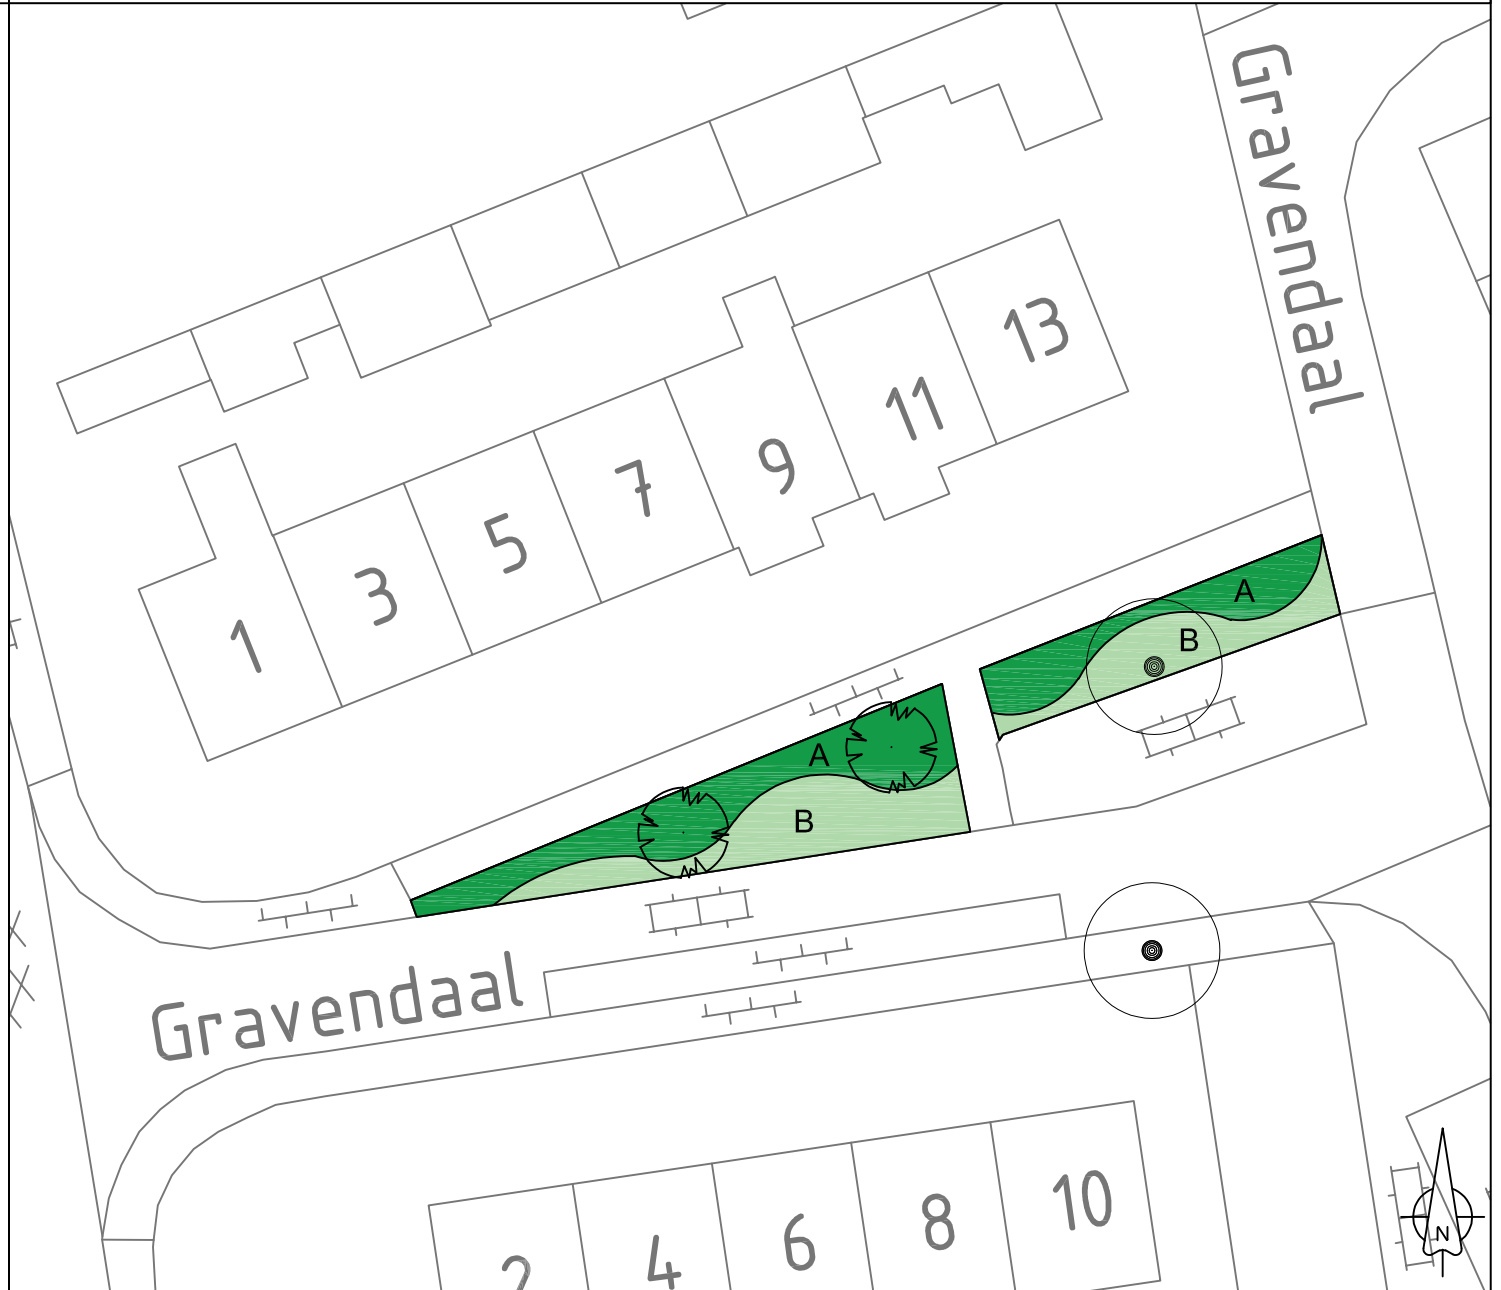

Mix van vaste planten

B

bestaande boom

Deest groenplan

3b Gravendaal 12/Kloosterhof 2
aanplanten van: sierheesters voor bijen

Plantsoorten

 Deutzia gracilis 'Nikko'

B