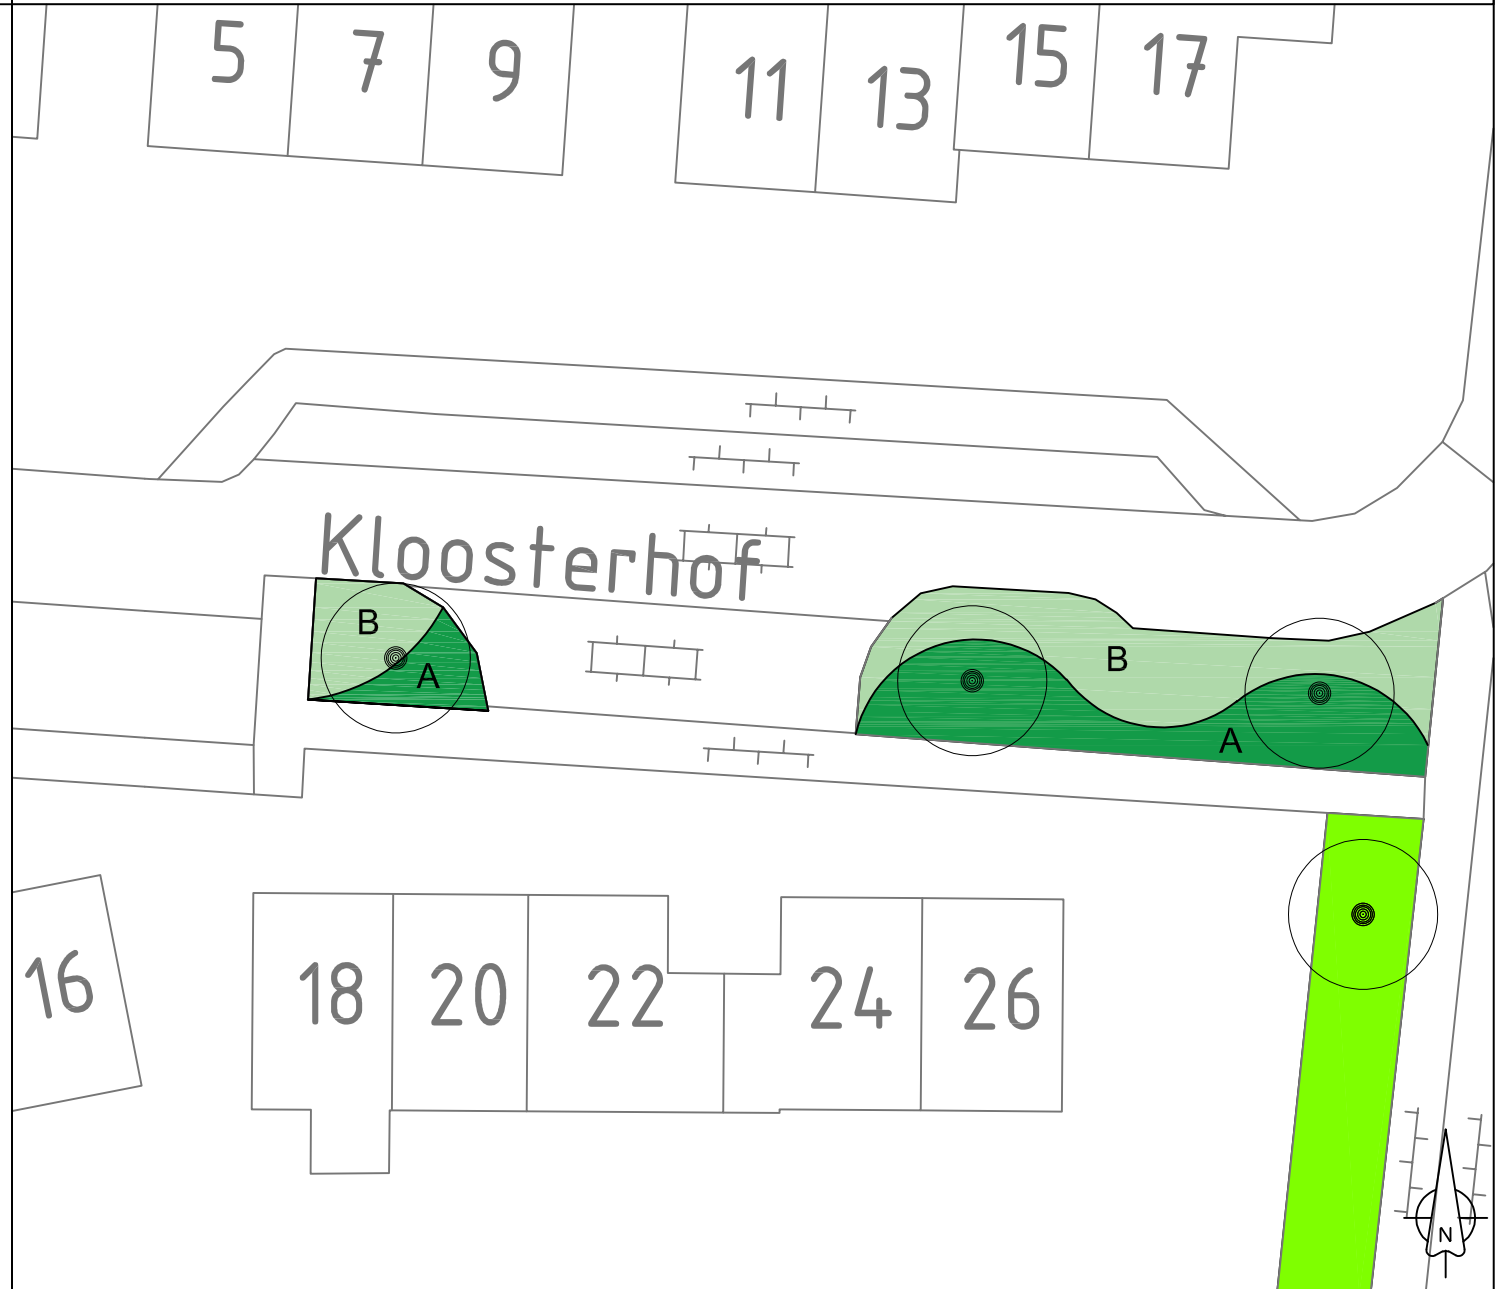

● bestaande boom